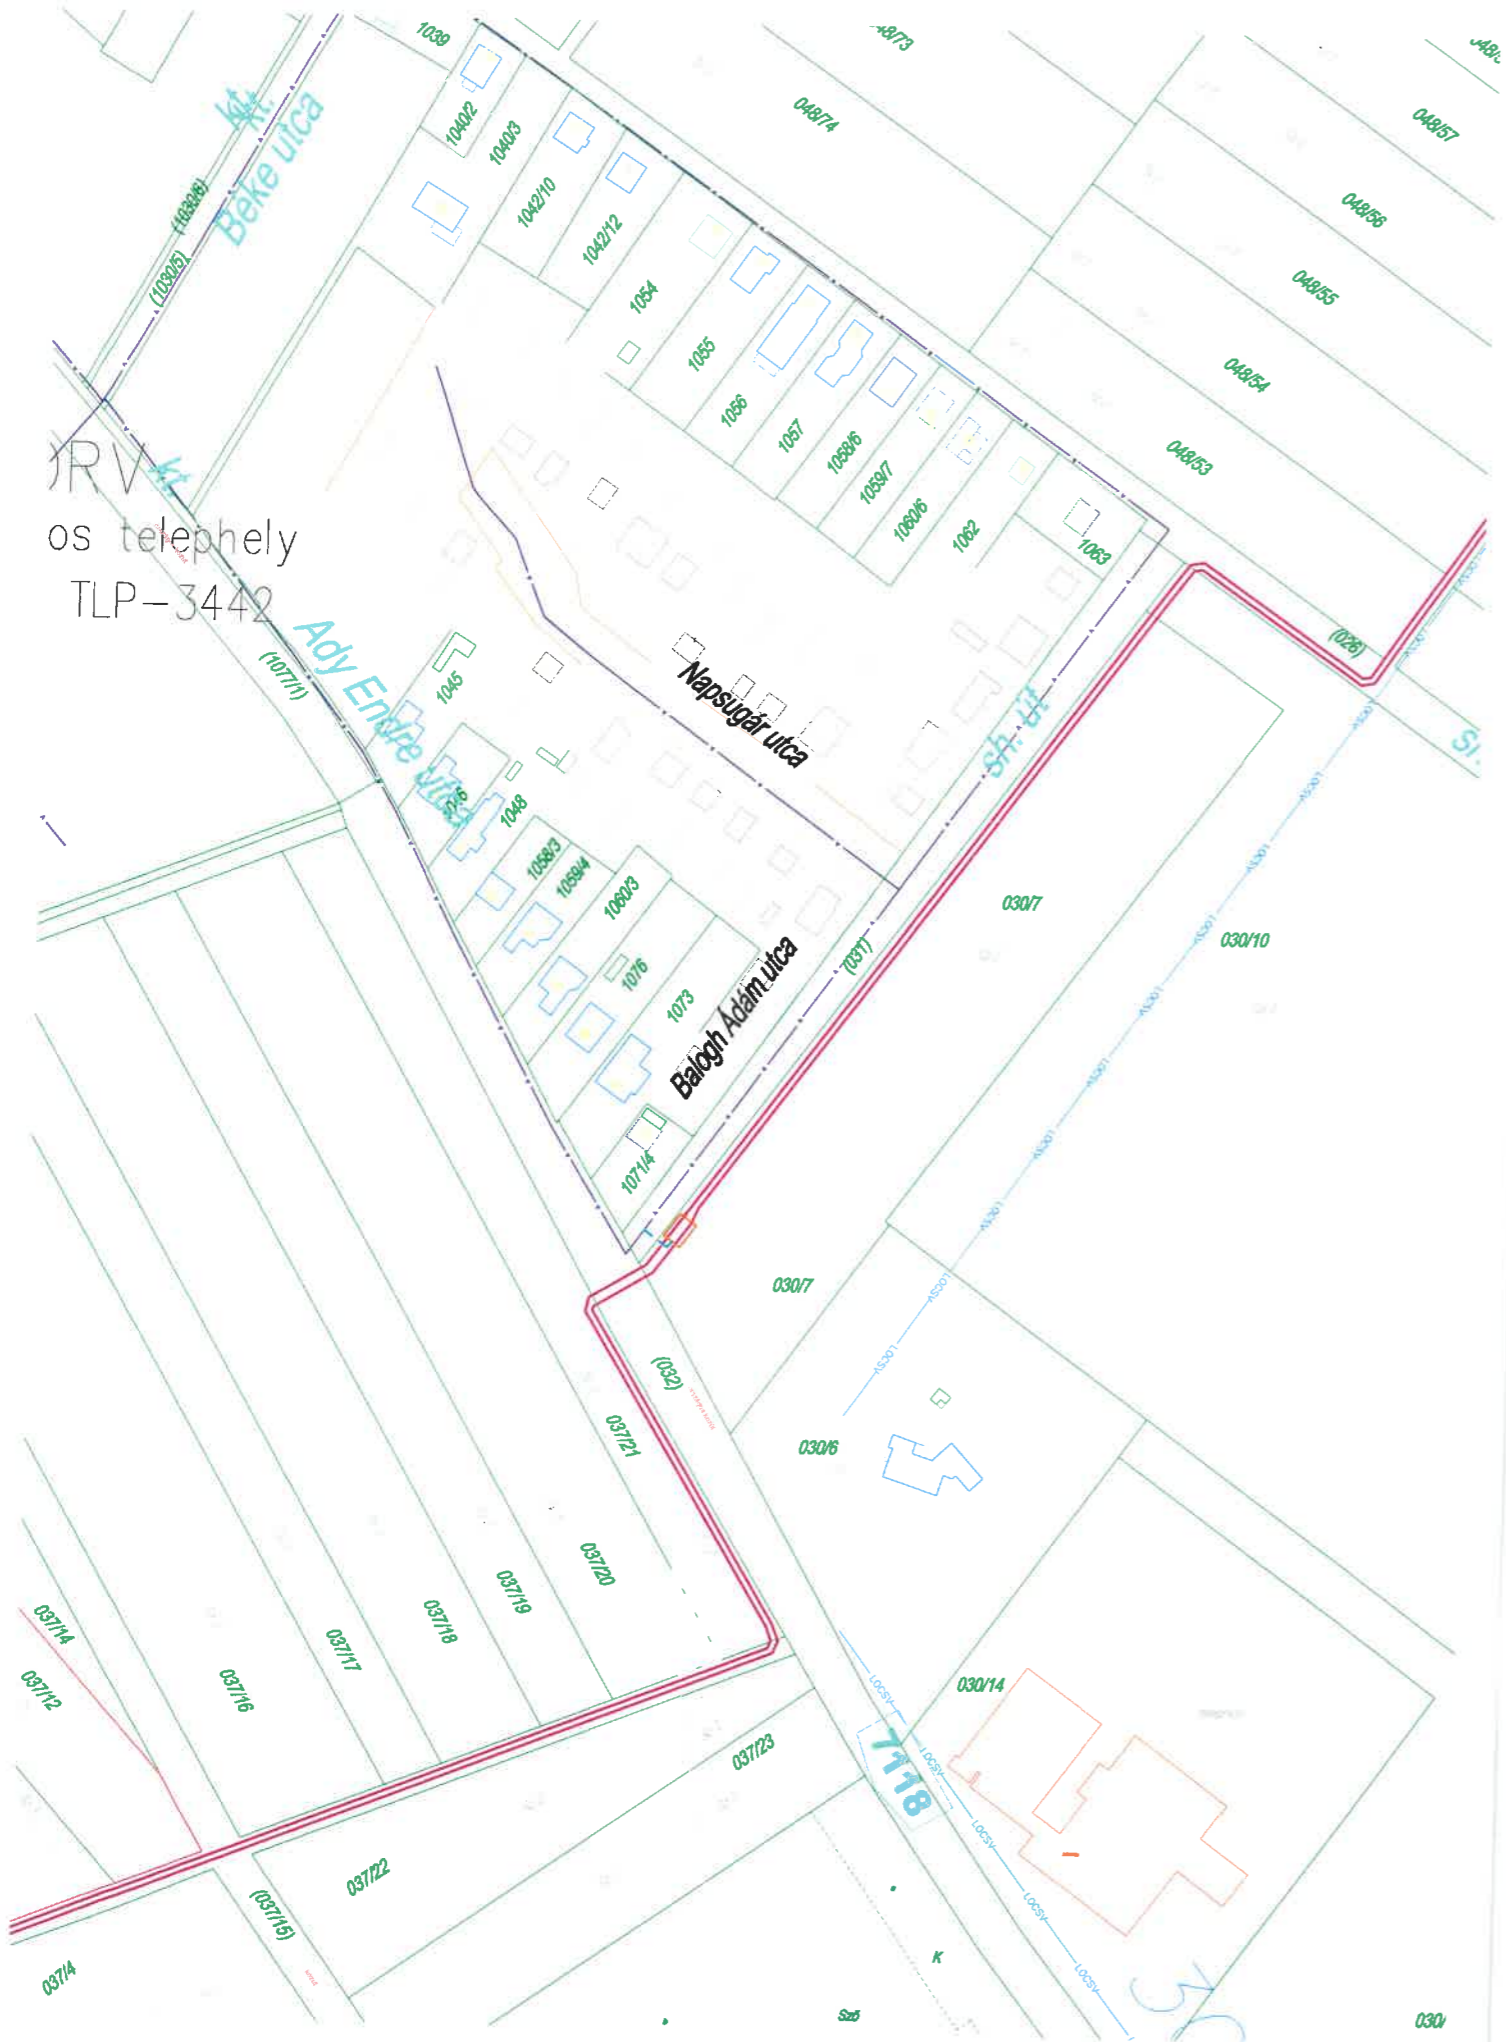

JRV  
os telephely  
TLP-3442

Balaton utca

József

Dobó István utca

Közl. út

József utca  
303  
00197

utca 850

7118

784

786

787

788

(789/1)

789/5

789/4

848/19

848/20

848/21

848/22

848/23

848/24

848/25

848/26

848/7

közút

közút

autópálya

Ujtekeres puszta

M7

Szeke