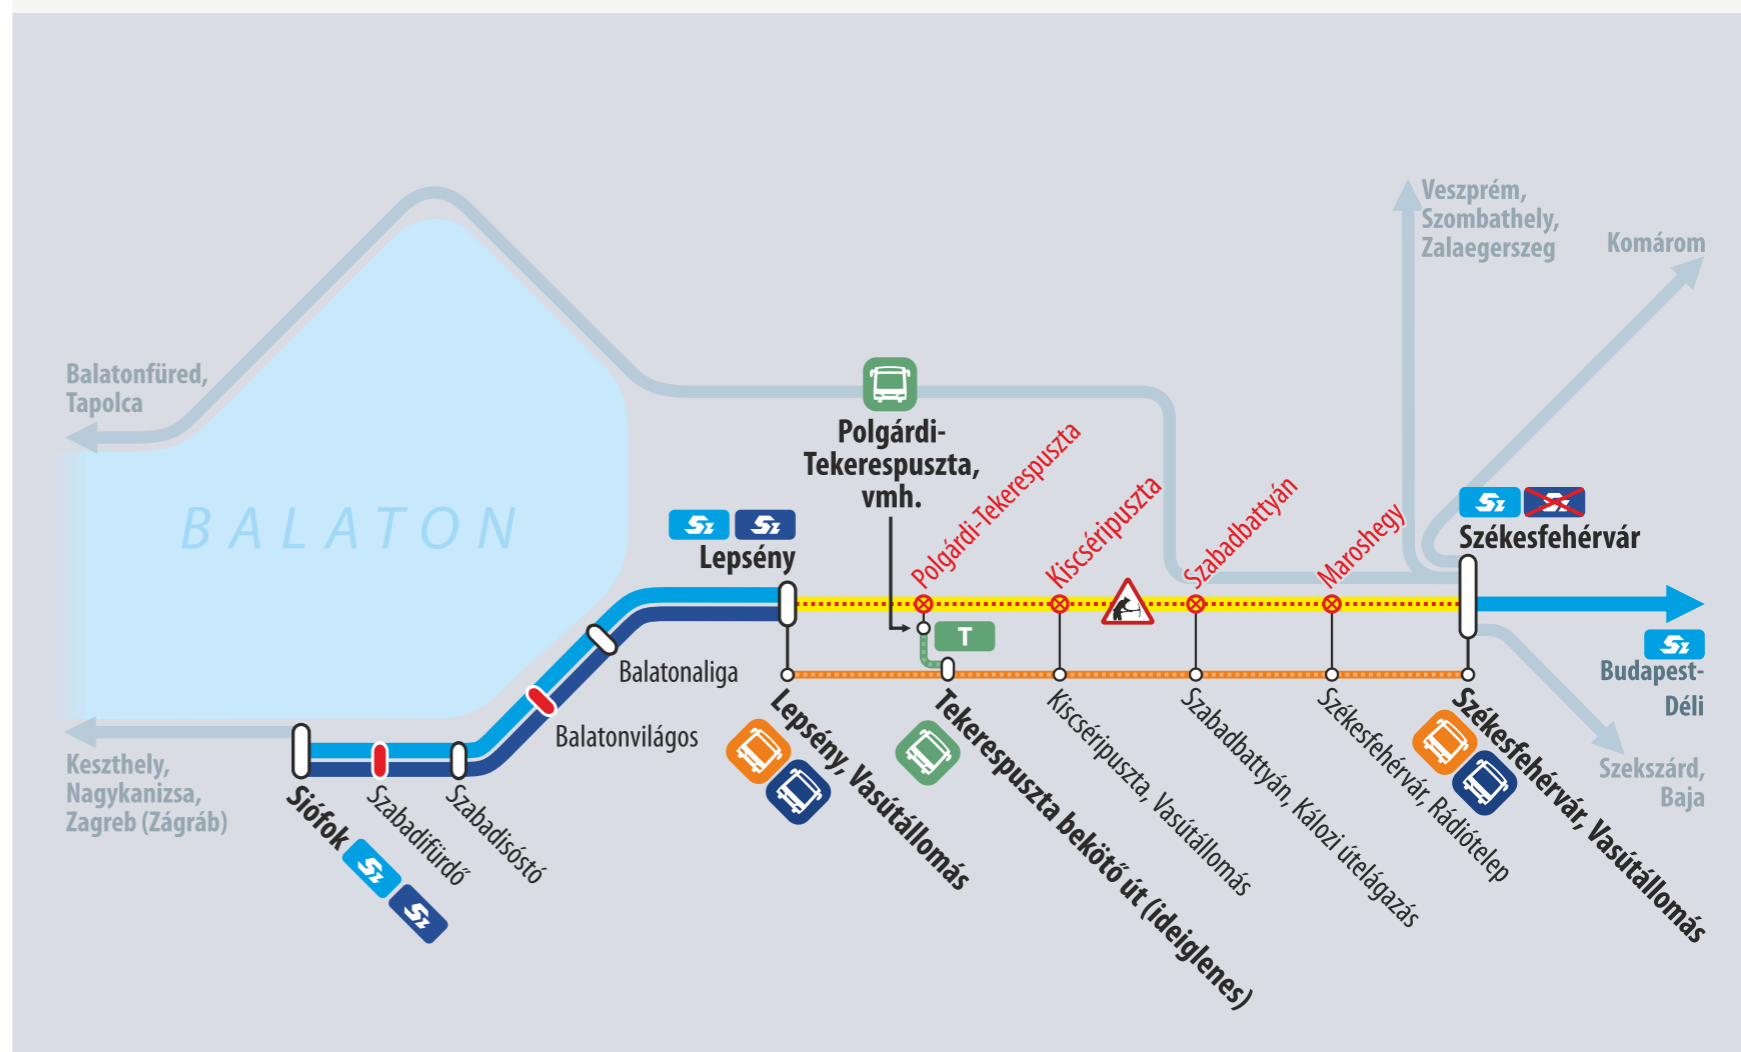

Train replacement buses serve the section between Székesfehérvár
and Lepsény instead of passenger trains.

Ingázó autóbusz / Train replacement shuttle bus
Tekerespuszta ◄► Polgárdi-Tekerespuszta

**A Székesfehérvár és Lepsény között közlekedő vonatpótló autóbuszok nem
érintik Polgárdi-Tekerespuszta vasúti megállóhelyet, ezért Tekerespuszta
bekötő úttól T jelű ingázó autóbuszok közlekednek.**

Replacement buses running between Székesfehérvár and Lepsény do not serve
Polgárdi-Tekerespuszta railway stop, therefore shuttle buses T depart
from Tekerespuszta bekötő út (access road).

A vonatpótló autóbuszokon a kerékpárszállítás nem biztosítható.
Bicycle transportation is not allowed on the replacement buses.

Jelmagyarázat / Legend

Személyvonat
Passenger train
(Siófok ► Budapest-Déli)

Személyvonat
Passenger train
(Székesfehérvár ► Siófok)

Egyéb vasútvonal
Other railway line

Lezárt vasútvonal
Closed railway line

Vonatpótló autóbusz
Train replacement bus
(Lepsény ◄► Székesfehérvár)

Vonatpótló autóbusz
Train replacement bus
(Polgárdi-Tekerespuszta ◄►
Tekerespuszta)

Feltételes megállóhely
(a vonatok csak akkor állnak
meg, ha van fel- vagy leszálló
utas)
Conditional stop
(trains stop only if requested)