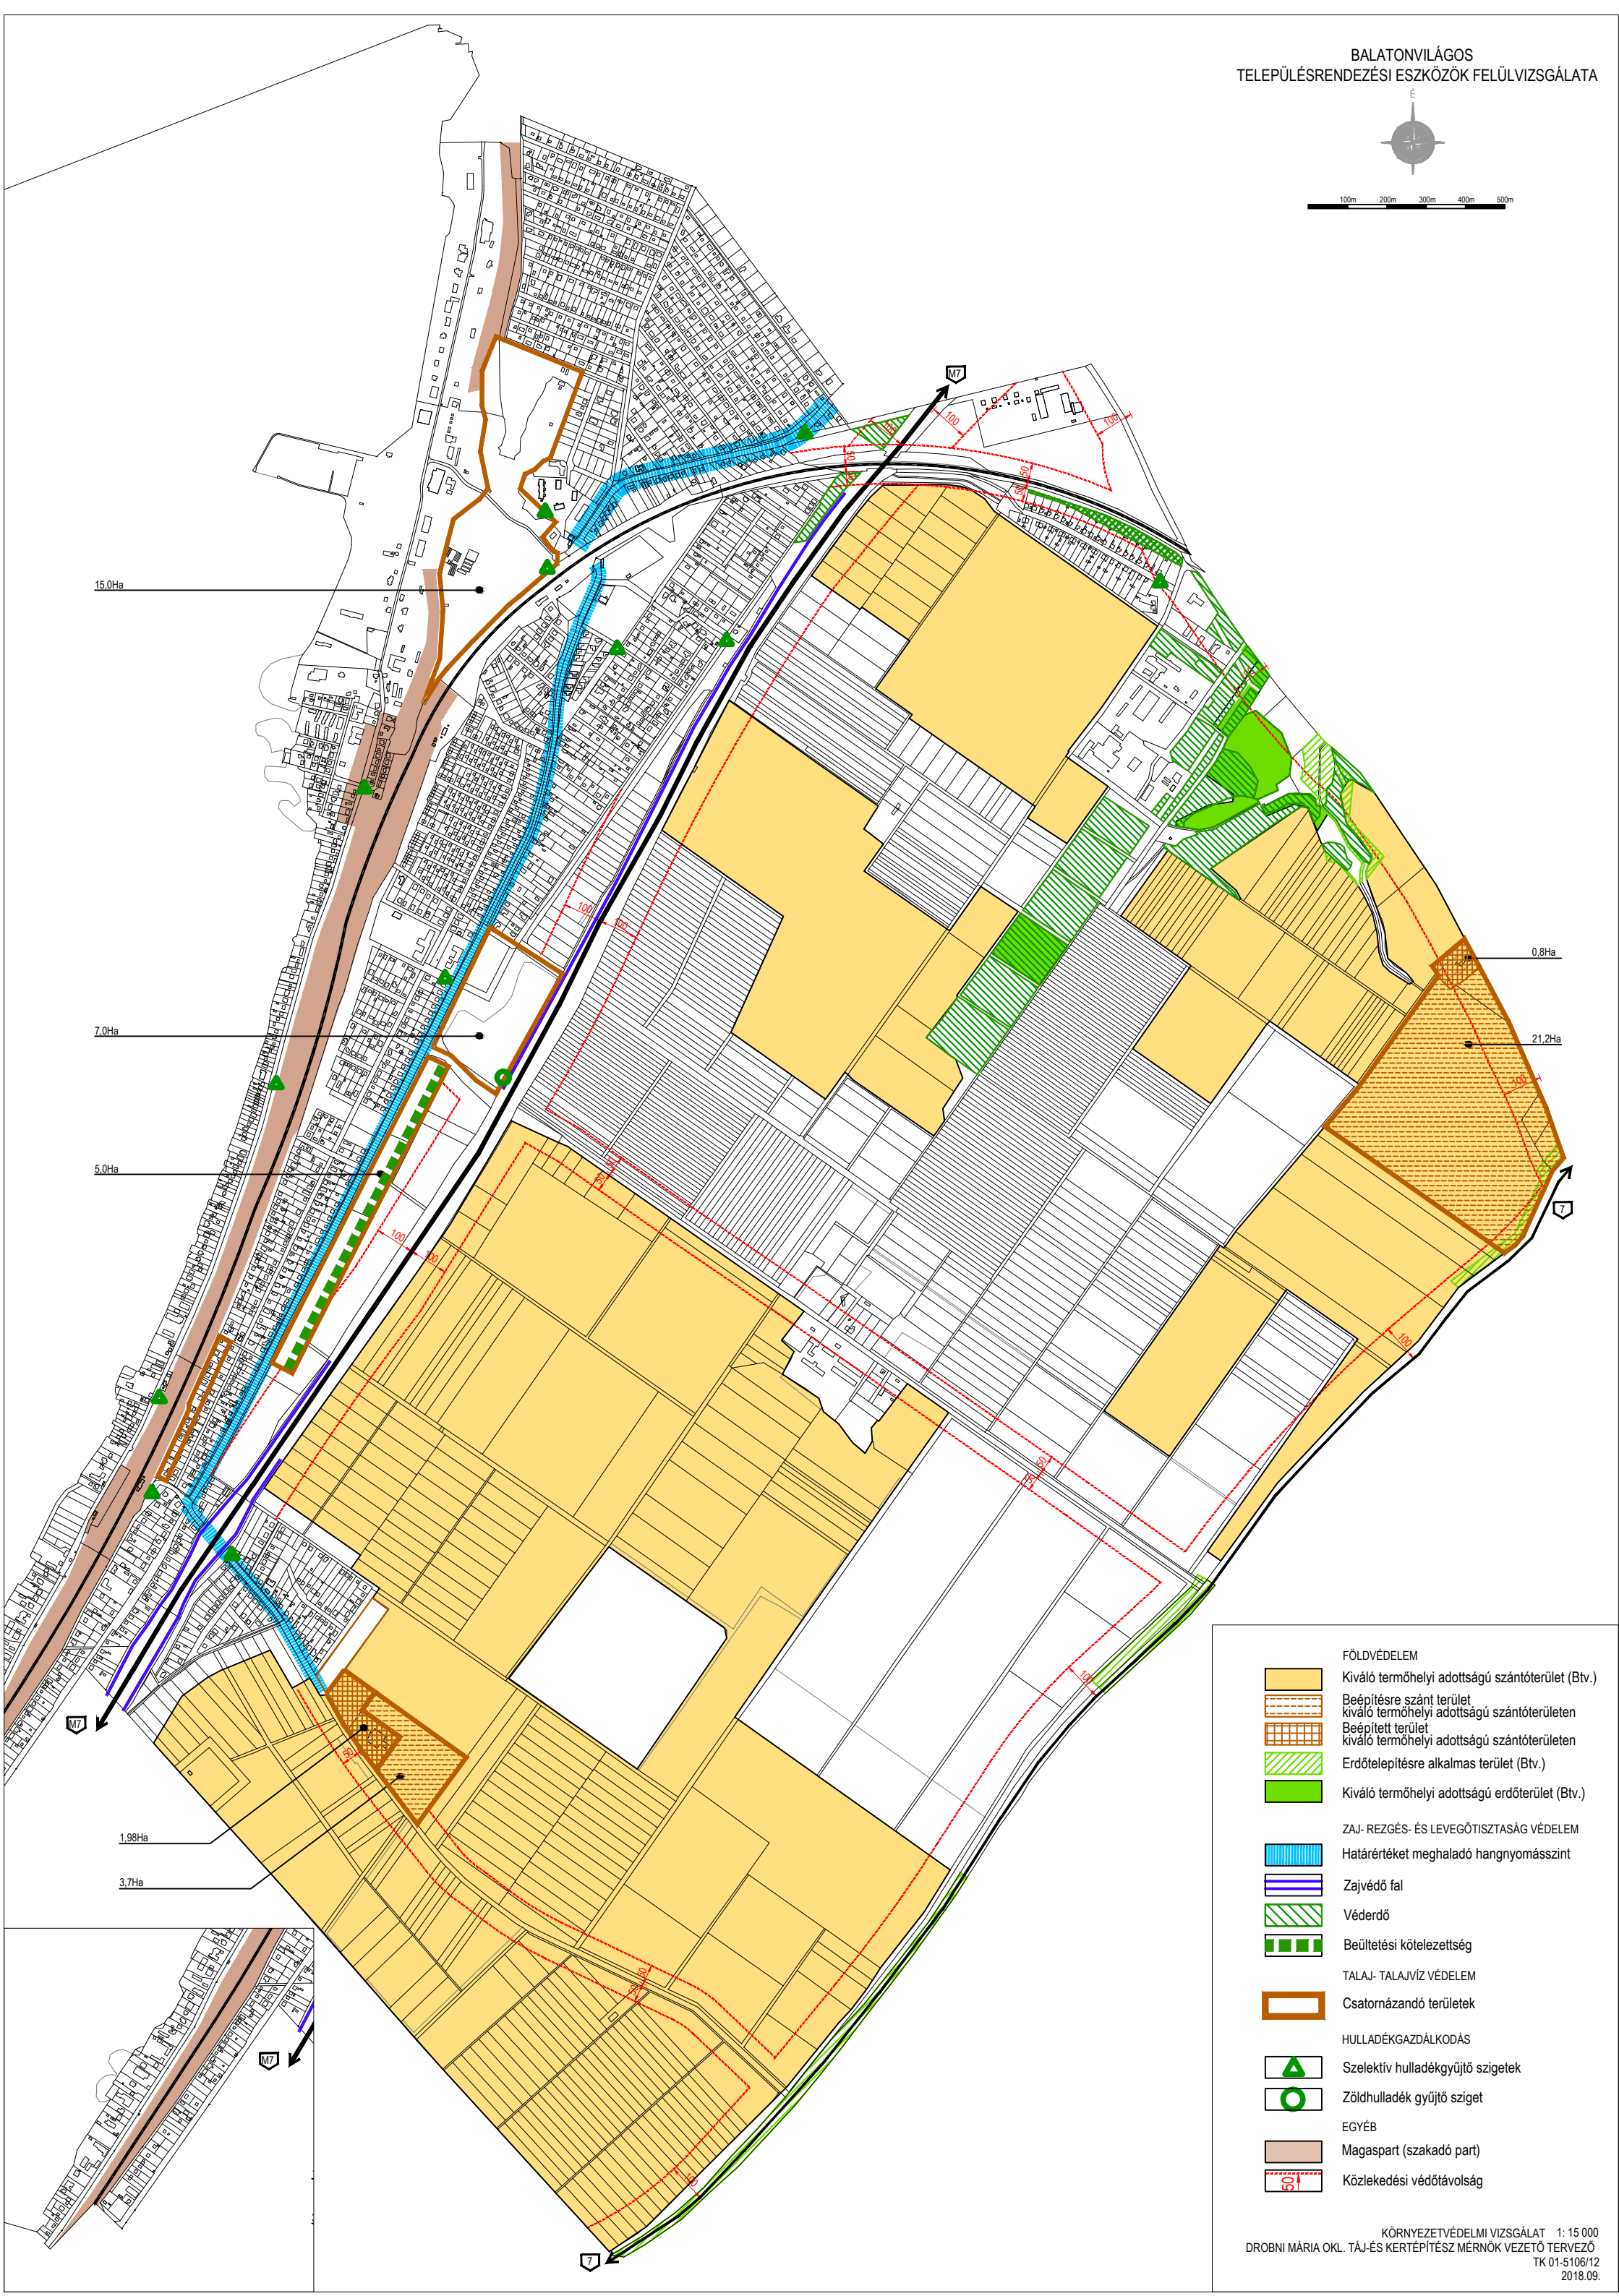

100m 200m 300m 400m 500m

15.0Ha

7.0Ha

5.0Ha

0.8Ha

21.2Ha

1.98Ha

3.7Ha

- FÖLDVÉDELEM**
- Kiváló termőhelyi adottságú szántóterület (Btv.)
  - Beépítésre szánt terület kiváló termőhelyi adottságú szántóterületen
  - Beépített terület kiváló termőhelyi adottságú szántóterületen
  - Erdőtelepítésre alkalmas terület (Btv.)
  - Kiváló termőhelyi adottságú erdőterület (Btv.)
- ZAJ- REZGÉS- ÉS LEVEGŐTISZTASÁG VÉDELEM**
- Határértéket meghaladó hangnyomásszint
  - Zajvédő fal
  - Véderdő
  - Beültetési kötelezettség
- TALAJ- TALAJVÍZ VÉDELEM**
- Csatormázandó területek
- HULLADÉKGAZDÁLKODÁS**
- Szelektív hulladékgyűjtő szigetek
  - Zöldhulladék gyűjtő sziget
- EGYÉB**
- Magaspart (szakadó part)
  - Közlekedési védőtávolság