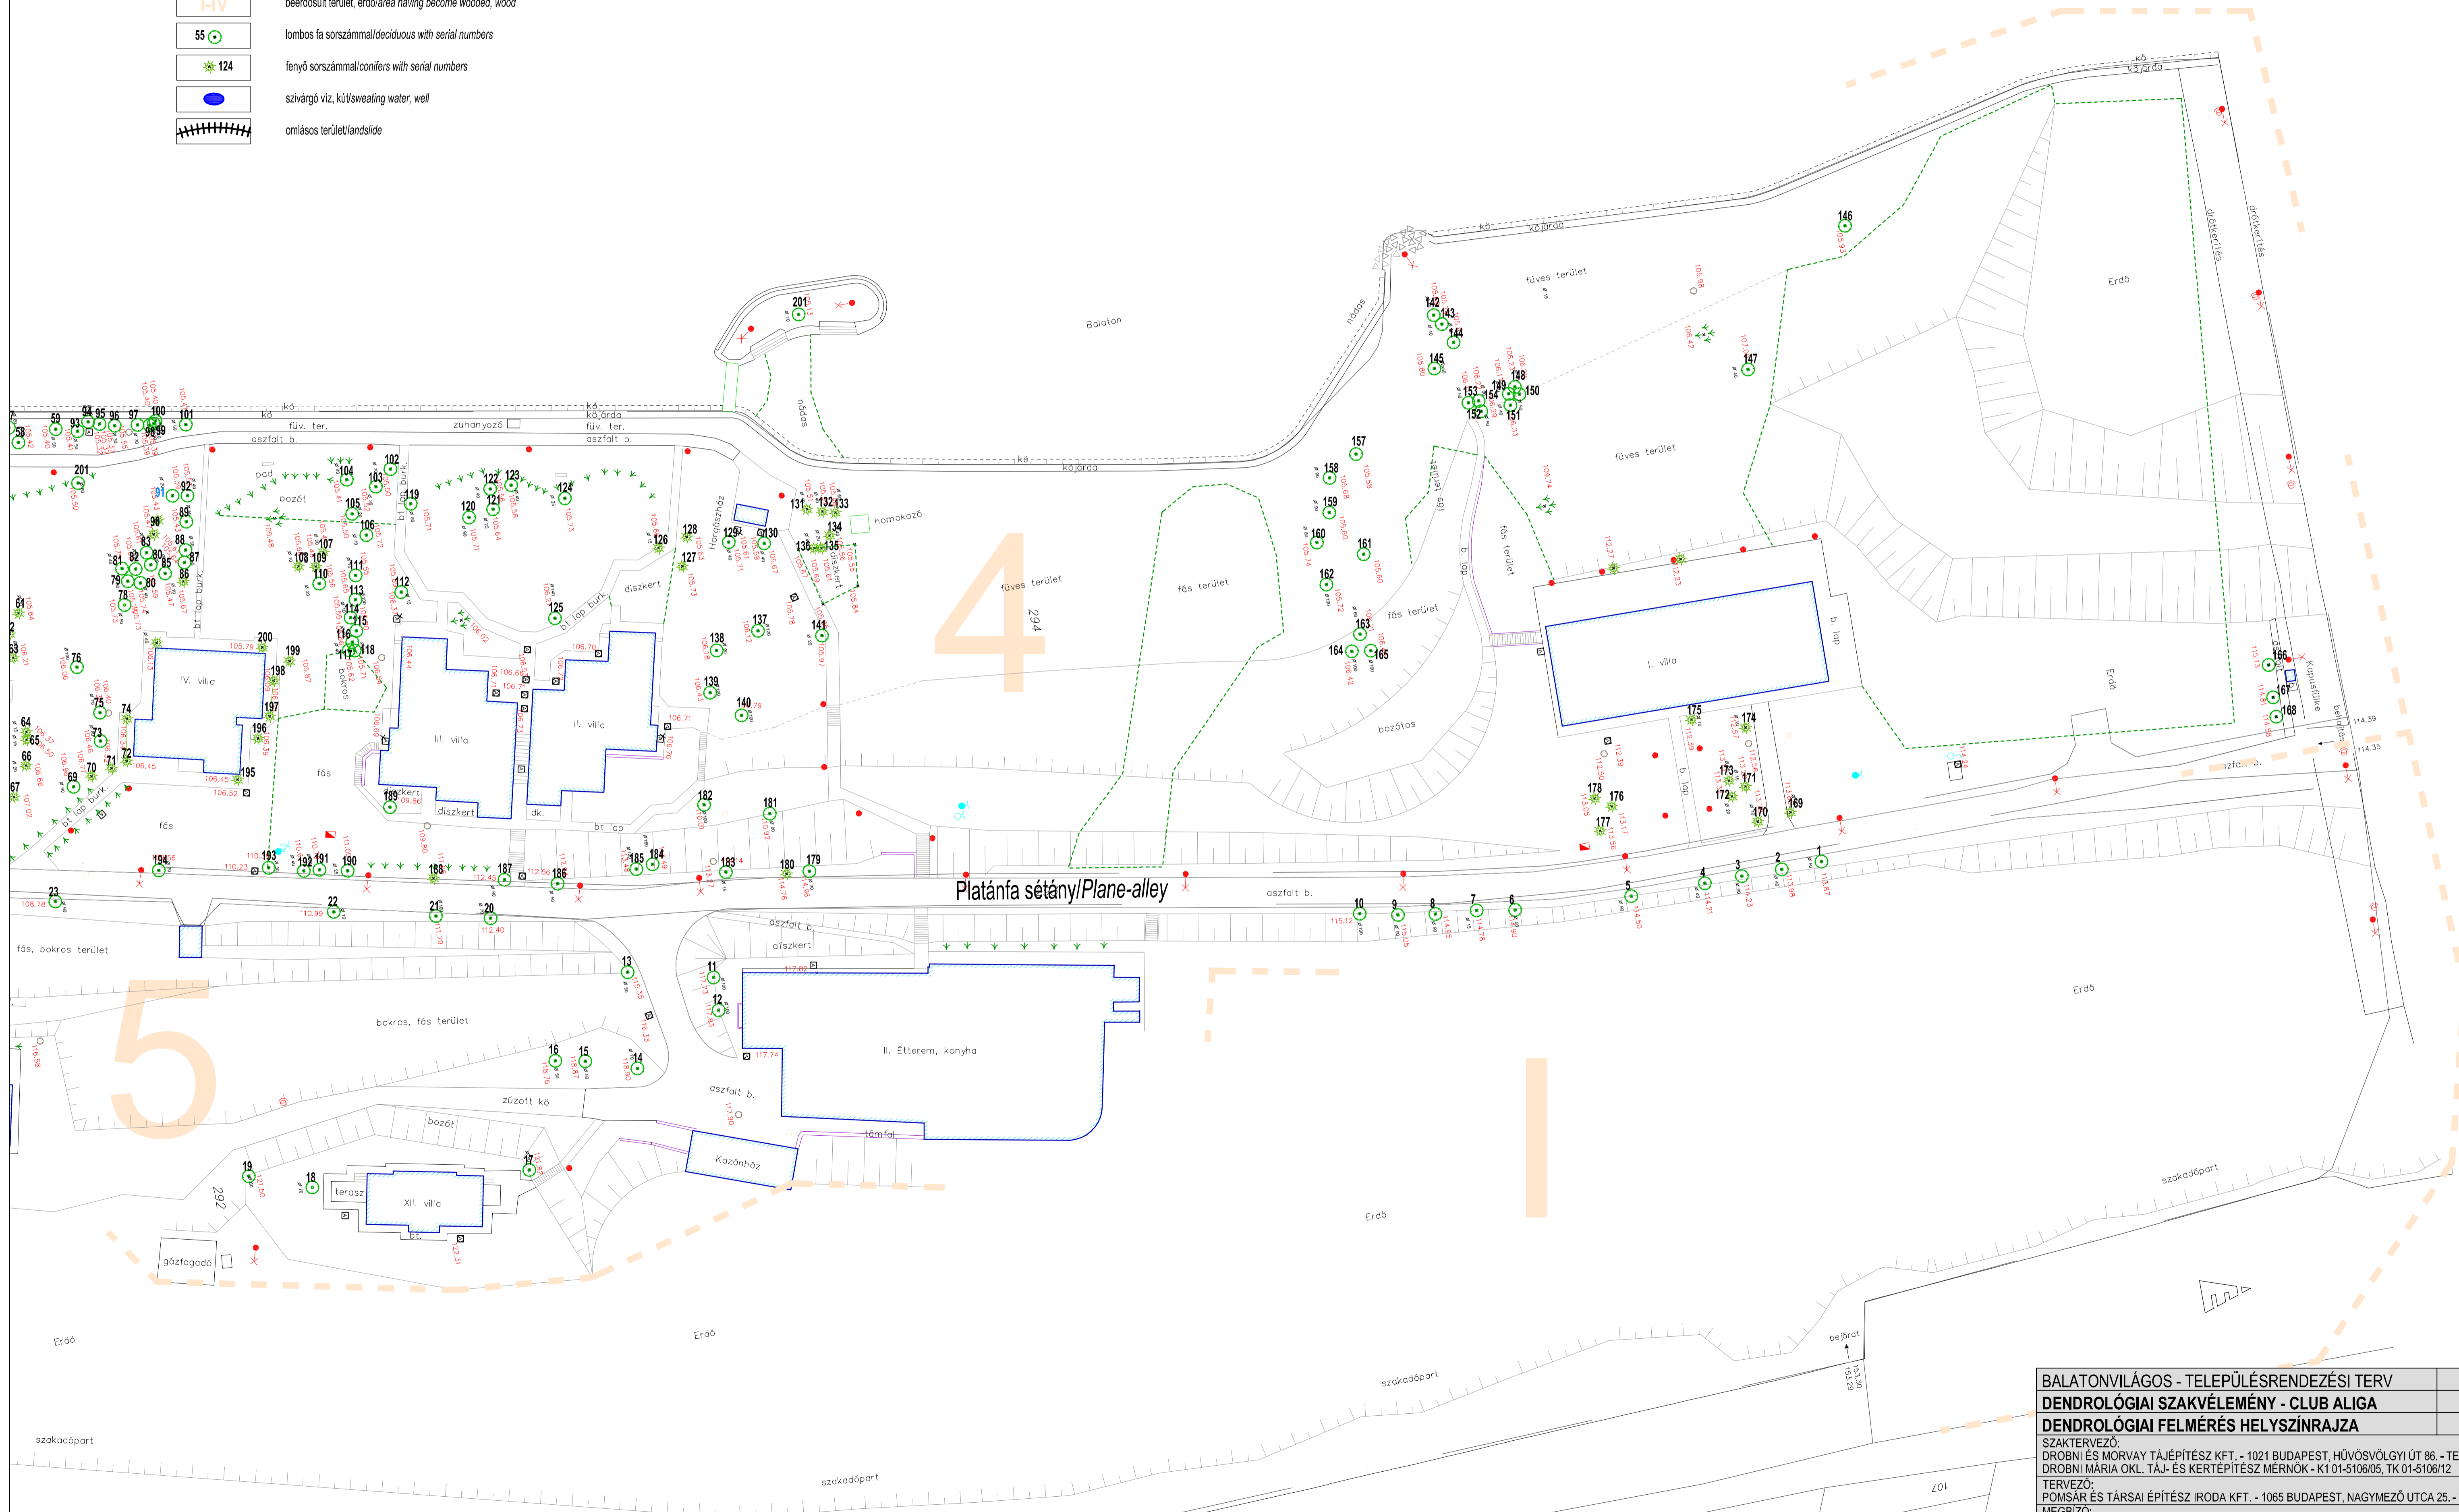

JELKULCS / LEGEND

-  részterület határa/border of an area part
-  parkosított terület/landscaped area
-  beerdősült terület, erdő/area having become wooded, wood
-  lombos fa sorszámmal/deciduous with serial numbers
-  fenyő sorszámmal/conifers with serial numbers
-  szivárgó víz, kút/sweating water, well
-  omlásos terület/landslide

BALATONVILÁGOS - TELEPÜLÉSRENDEZÉSI TERV	VIZSGÁLAT
DENDROLÓGIAI SZAKVÉLEMÉNY - CLUB ALIGA	2008.10.15.
DENDROLÓGIAI FELMÉRÉS HELYSZÍNRAJZA	D-D
SZAKTERVEZŐ: DROBNI ÉS MORVAY TAJÉPÍTÉSZ KFT. - 1021 BUDAPEST, HÜVÖSVÖLGYI ÚT 86. - TEL: 1-2136193 DROBNI MÁRIA OKL. TAJ- ÉS KERTÉPÍTÉSZ MÉRNÖK - K1 01-5106/05, TK 01-5106/12	
TERVEZŐ: POMSÁR ÉS TÁRSAI ÉPÍTÉSZ IRODA KFT. - 1065 BUDAPEST, NAGYMEZŐ UTCA 25. - TEL: 1-3010380	
MEGBÍZÓ: PRO-MOT HUNGÁRIA INGATLANFEJLESZŐ KFT. - 1036 BUDAPEST, BÉCSI ÚT 38-44. - TEL: 1-4378280	